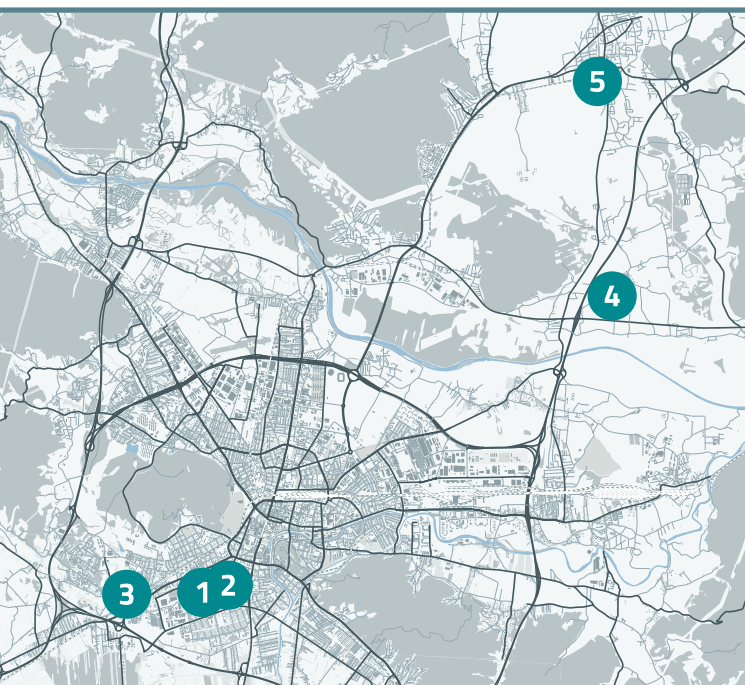

LOKACIJE

Enote Instituta "Jožef Stefan" (IJS) najdemo na petih lokacijah. Sedež Instituta je na vogalu Jamove in Jadranske ceste, poleg Fakultete za matematiko in fiziko. Nekaj prostorov je na Teslovi ulici 30, kamor se iz sedeža Instituta lahko odpravite peš. Za ostale lokacije je organiziran prevoz.

- 1 Sedež Instituta** Jamova cesta 29
1000 Ljubljana
- 2 Teslova** Teslova ulica 30
1000 Ljubljana
- 3 Tržaška (Gruda)** Tržaška cesta 134
1000 Ljubljana
- 4 Reaktorski center** Brinje 40
1262 Dol pri Ljubljani
- 5 Center za trde prevleke** Ljubljanska 80/I
1230 Domžale

Institut "Jožef Stefan"

SPLOŠNE INFORMACIJE

V zgibanki najdete vse lokacije IJS, načrt sedeža Instituta, navodila za dostop do drugih lokacij ter nujne telefonske številke.

NAČRT IJS

Lokacija: Jamova cesta 39