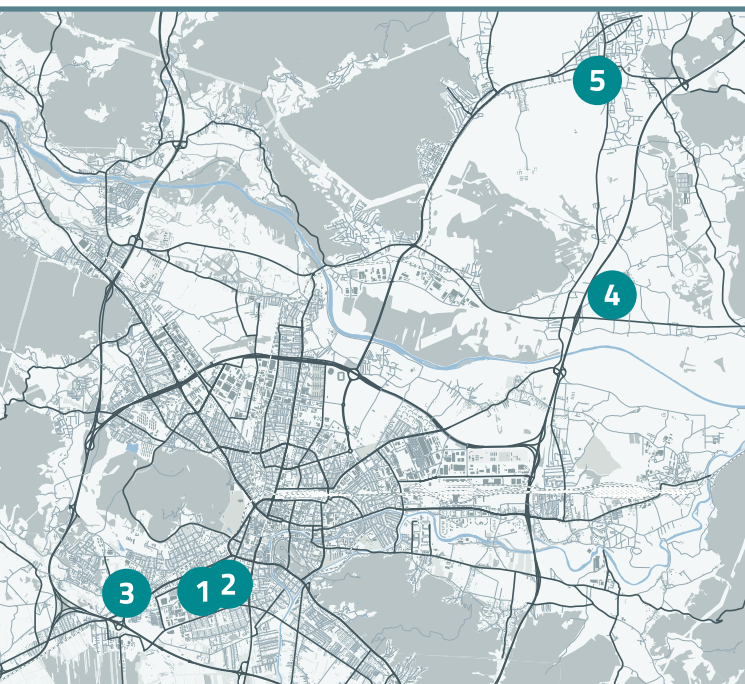

LOKACIJE

Enote Instituta "Jožef Stefan" (IJS) najdemo na petih lokacijah.

Prevoz z ene lokacije na drugo je organiziran.

1. **1 Sedež IJS** Jamova cesta 39
   1000 Ljubljana
2. **2 Teslova** Teslova ulica 30
   1000 Ljubljana
3. **3 Tržaška (Gruda)** Tržaška cesta 134
   1000 Ljubljana
4. **4 Reaktorski center** Brinje 40
   1262 Dol pri Ljubljani
5. **5 Center za trde prevleke** Ljubljanska 80/1
   1230 Domžale

Reaktorski center Podgorica je zasnoval arhitekt Oton Jugovec. Večji del je zaščiten kot kulturna dediščina.